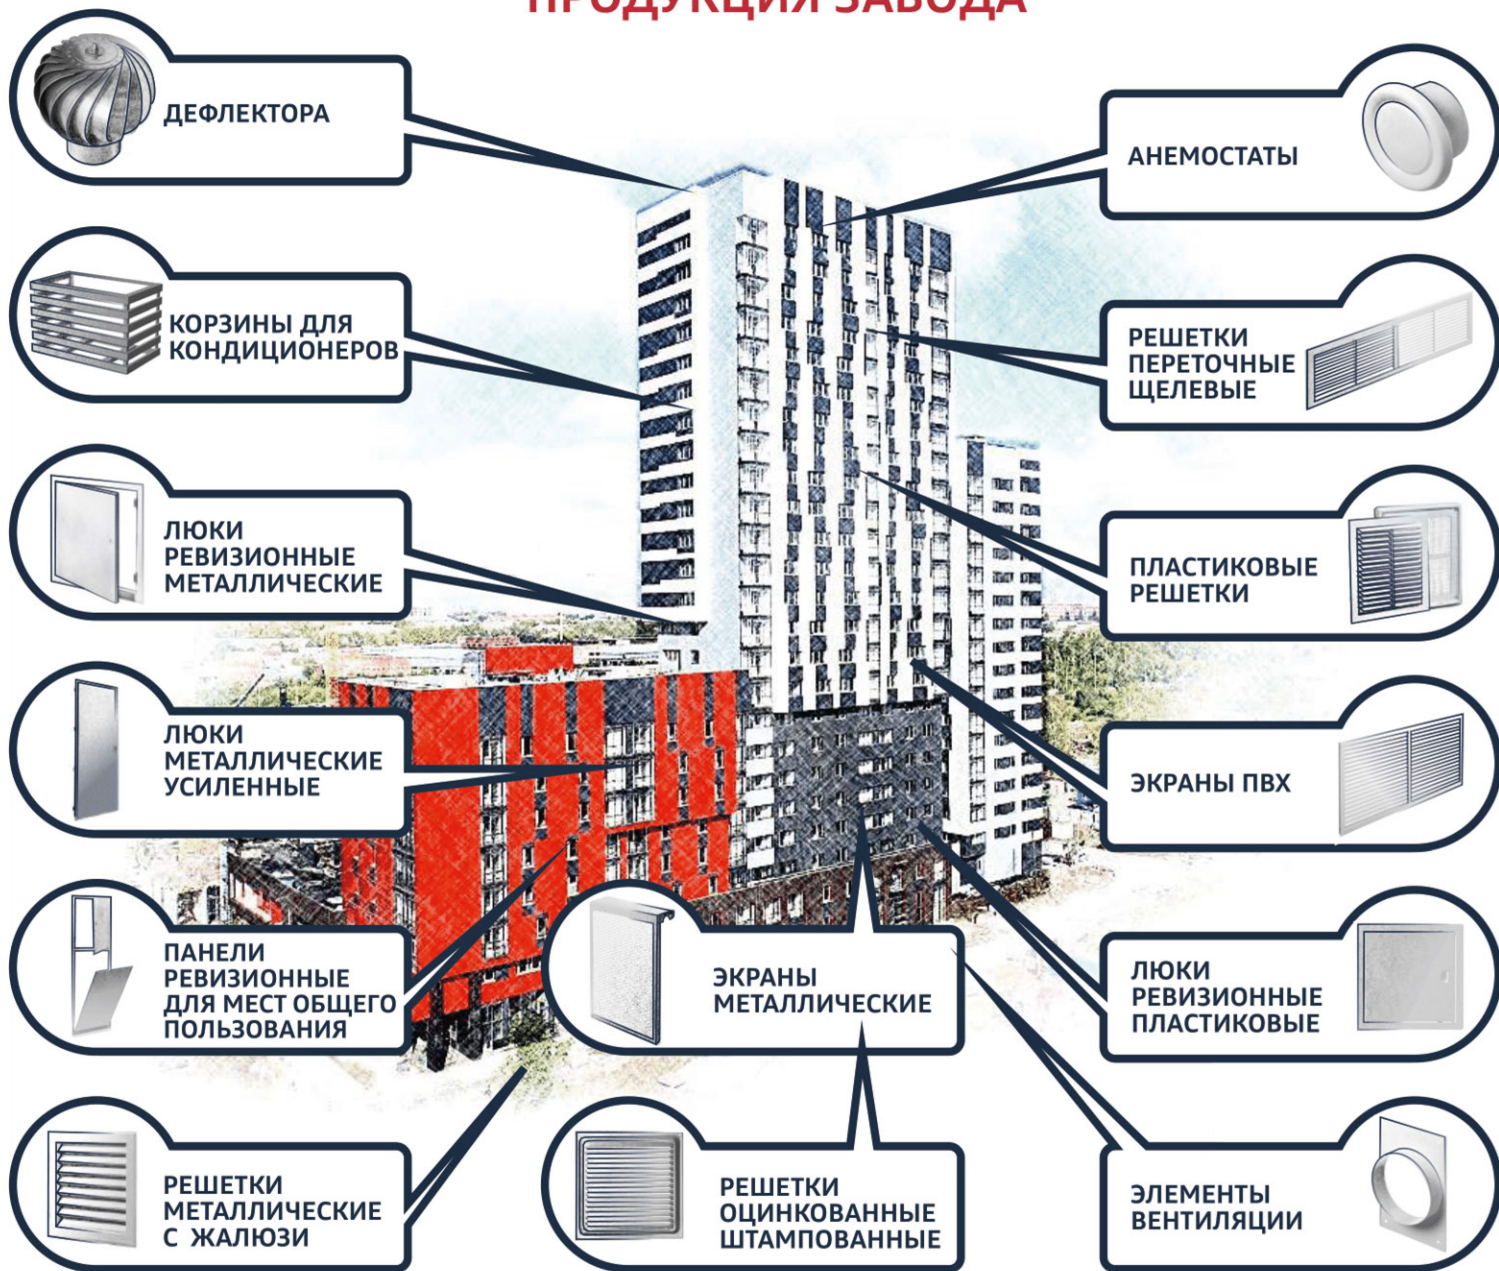

ВЕНТАЙЛ

МАСКИРОВКА ИНЖЕНЕРНЫХ КОММУНИКАЦИЙ

УЧАСТНИК
«РЯЗАНСКОГО КЛАСТЕРА
ПРОИЗВОДИТЕЛЕЙ
СТРОИТЕЛЬНЫХ МАТЕРИАЛОВ»

Видео о нас

Удобный
просмотр
на Rutube

3:23 минуты

МАСКИРОВКА
ИНЖЕНЕРНЫХ
КОММУНИКАЦИЙ

 СДЕЛАНО В РОССИИ

www.ventale.ru

ПРОДУКЦИЯ ЗАВОДА

ВСЕ ВЫПУСКАЕМЫЕ ИЗДЕЛИЯ МОГУТ БЫТЬ ИЗГОТОВЛЕНЫ В ЛЮБЫХ ТИПОРАЗМЕРАХ И КОНФИГУРАЦИЯХ ИЗ РАЗЛИЧНЫХ ТИПОВ МЕТАЛЛА.

NO WELDING

УНИКАЛЬНАЯ ТЕХНОЛОГИЯ ПРОИЗВОДСТВА РЕВИЗИОННЫХ ЛЮКОВ И ВЕНТИЛЯЦИОННЫХ РЕШЕТОК ИЗ ОЦИНКОВАННОЙ И НЕРЖАВЕЮЩЕЙ СТАЛИ «БЕЗ СВАРКИ»